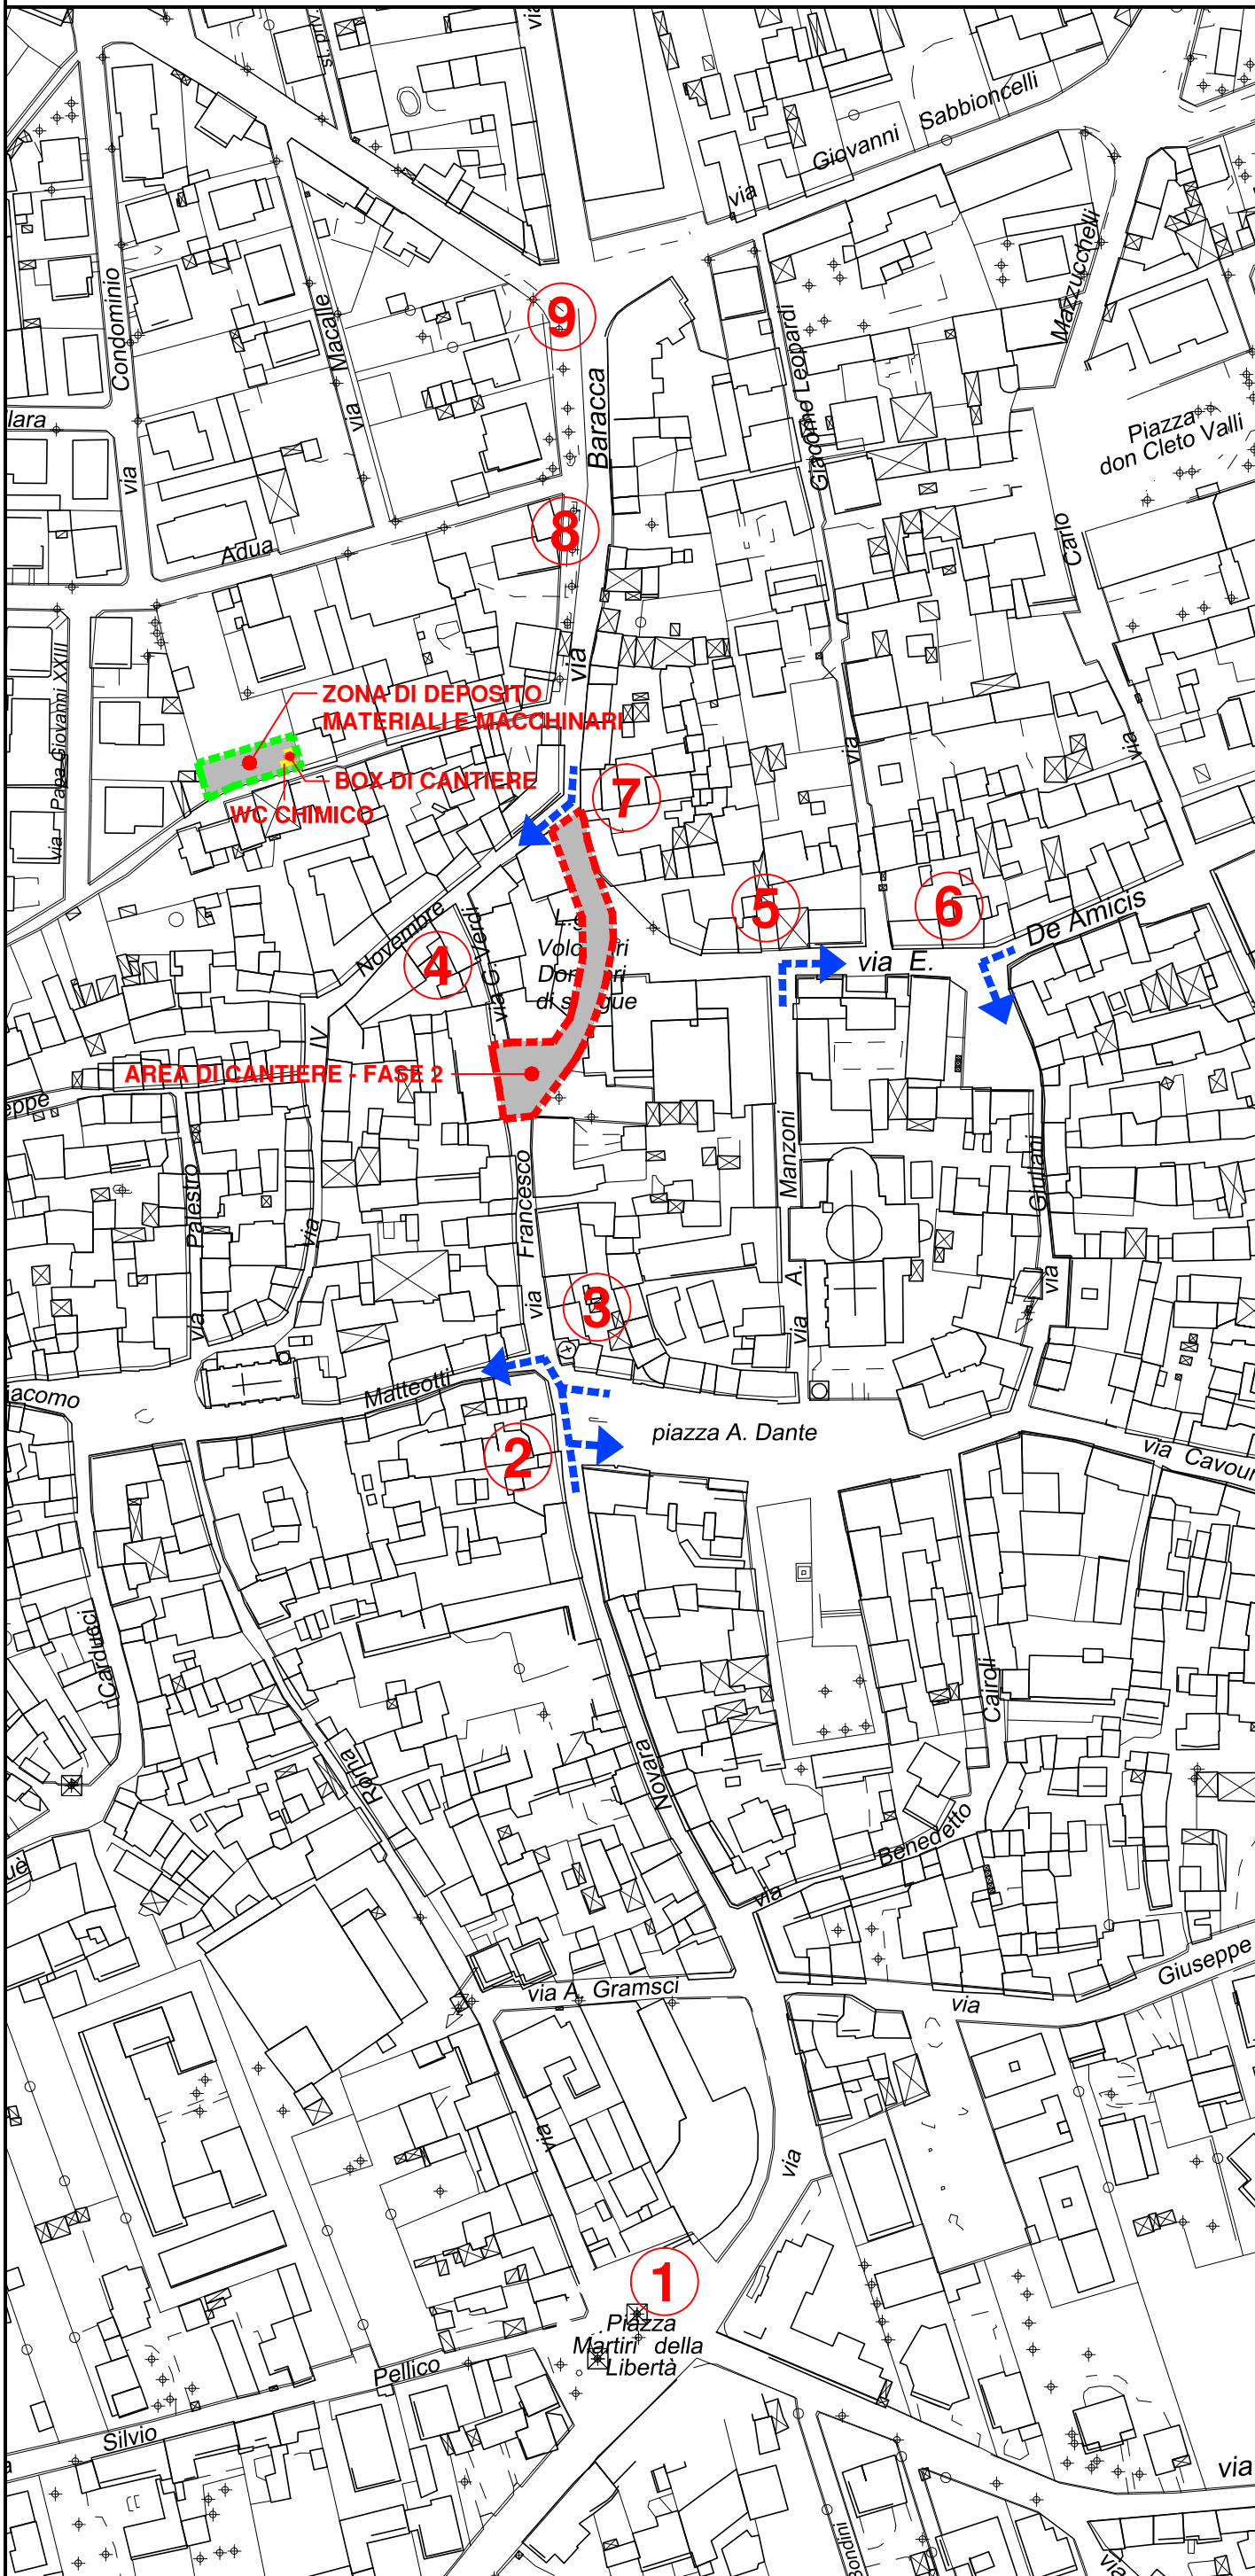

LAYOUT SEGNALETICA STRADALE - FASE 2

SCALA 1:2000

TIPOLOGIA CARTELLONISTICA

- 1** 
- 2** 
- 3** 
- 4** 
- 5** 
- 6** 
- 7** 
- 8** 
- 9** 