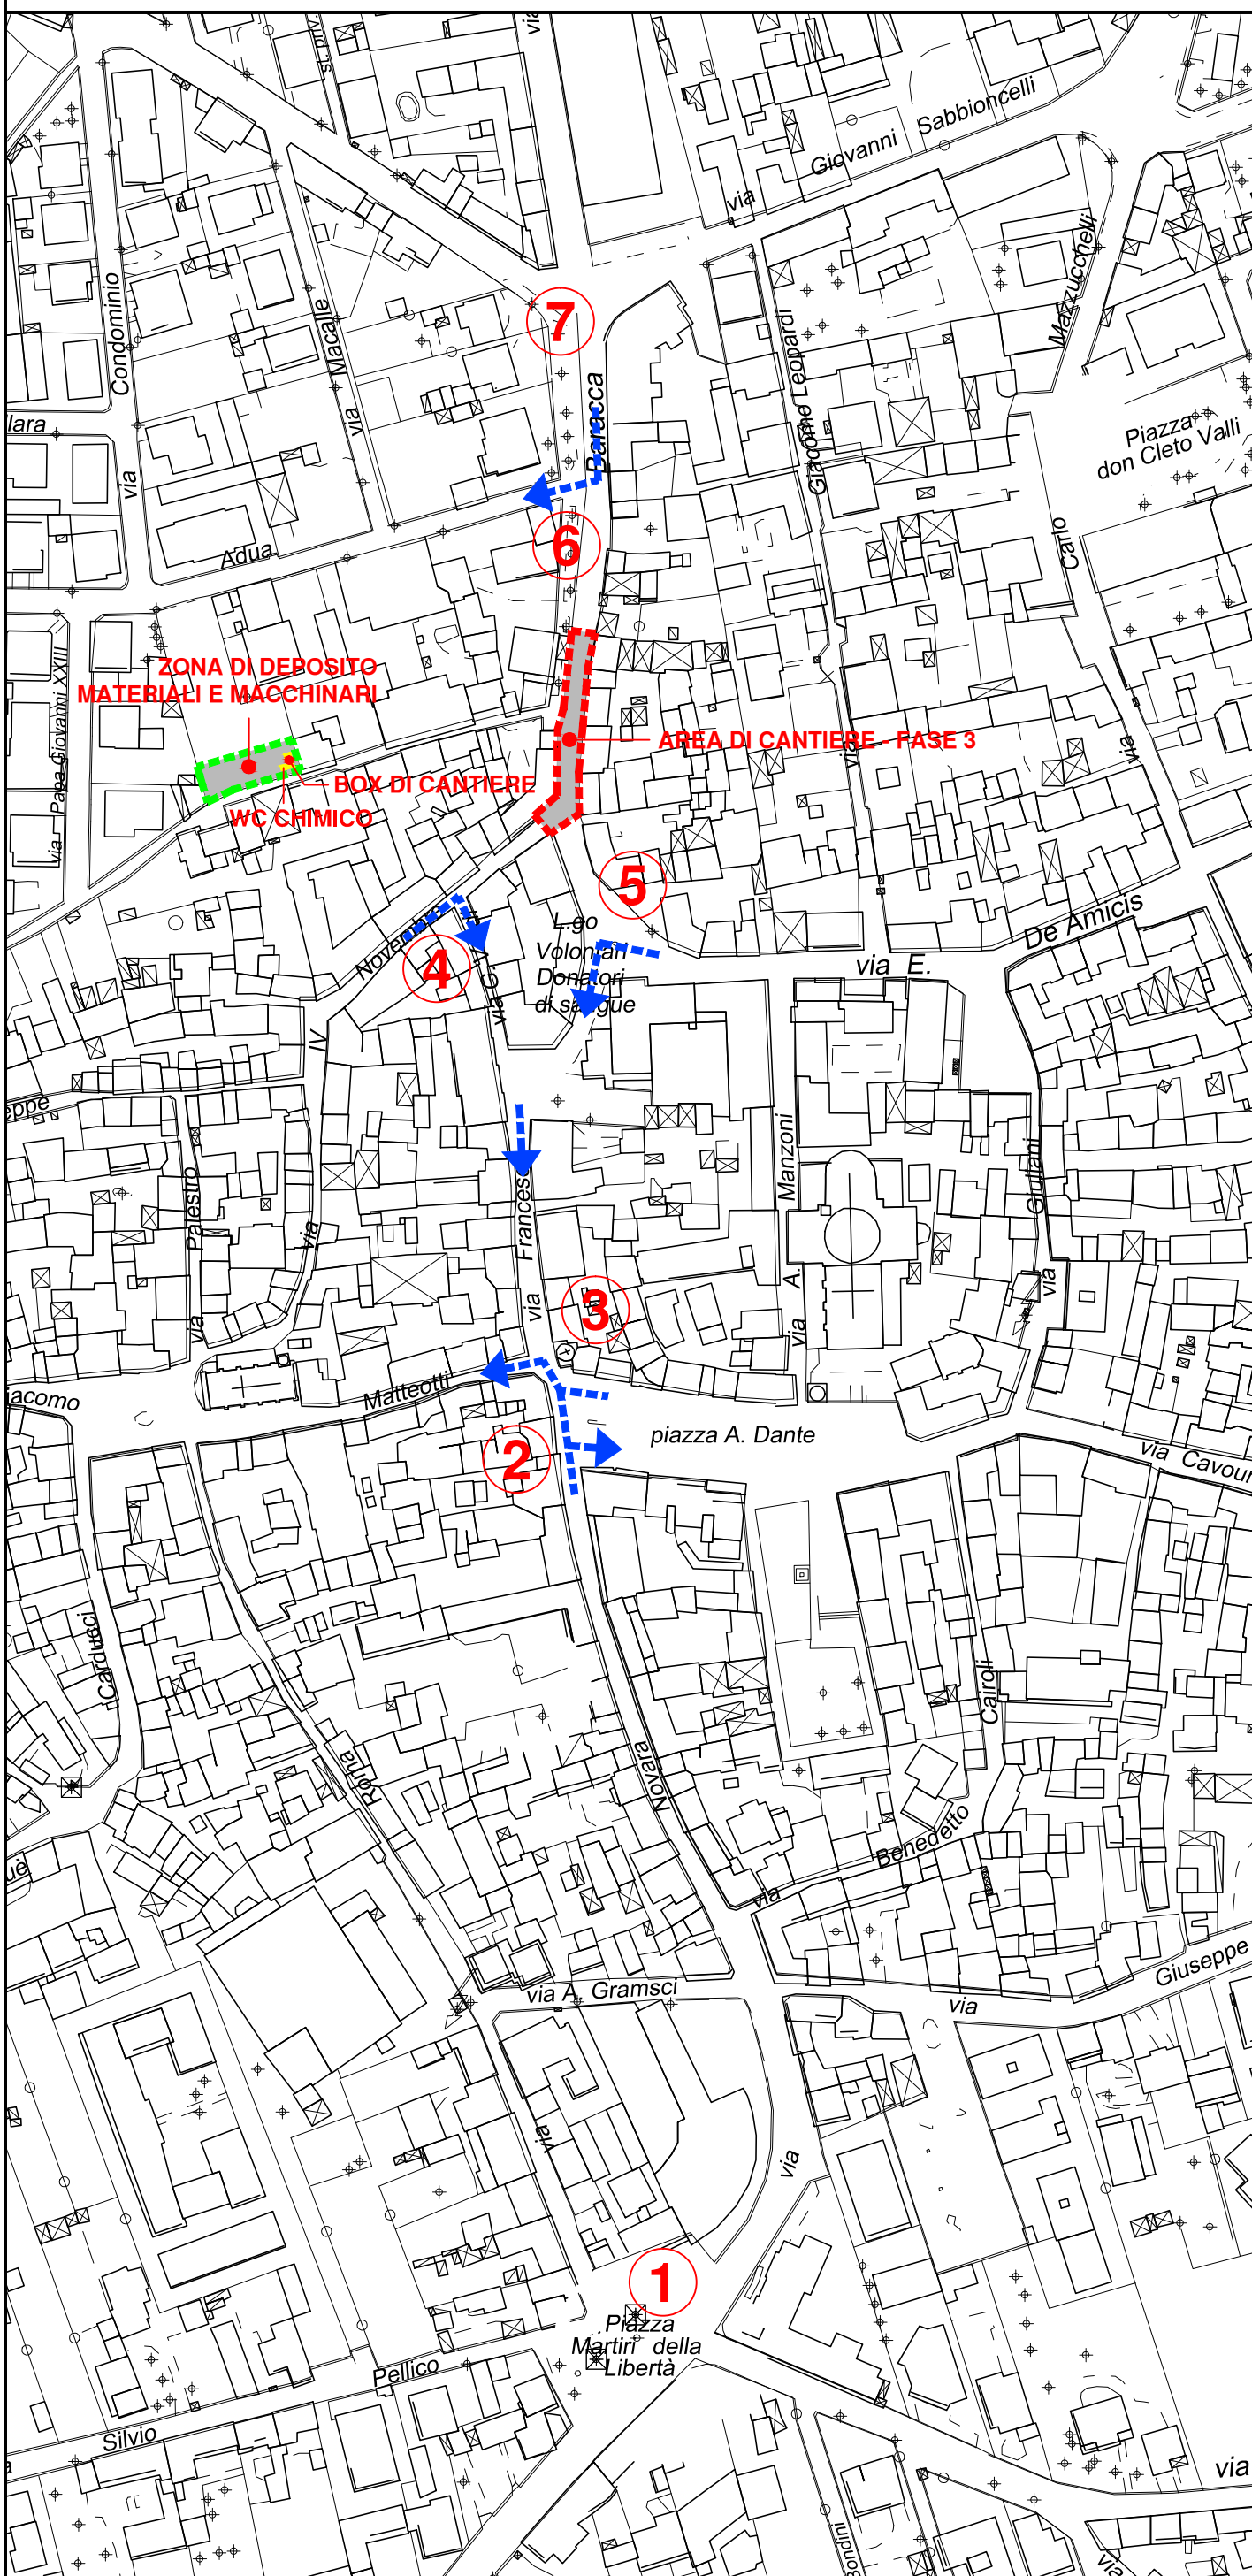

LAYOUT SEGNALETICA STRADALE - FASE 3

SCALA 1:2000

TIPOLOGIA CARTELLONISTICA

1

2

3

4

5

6

7