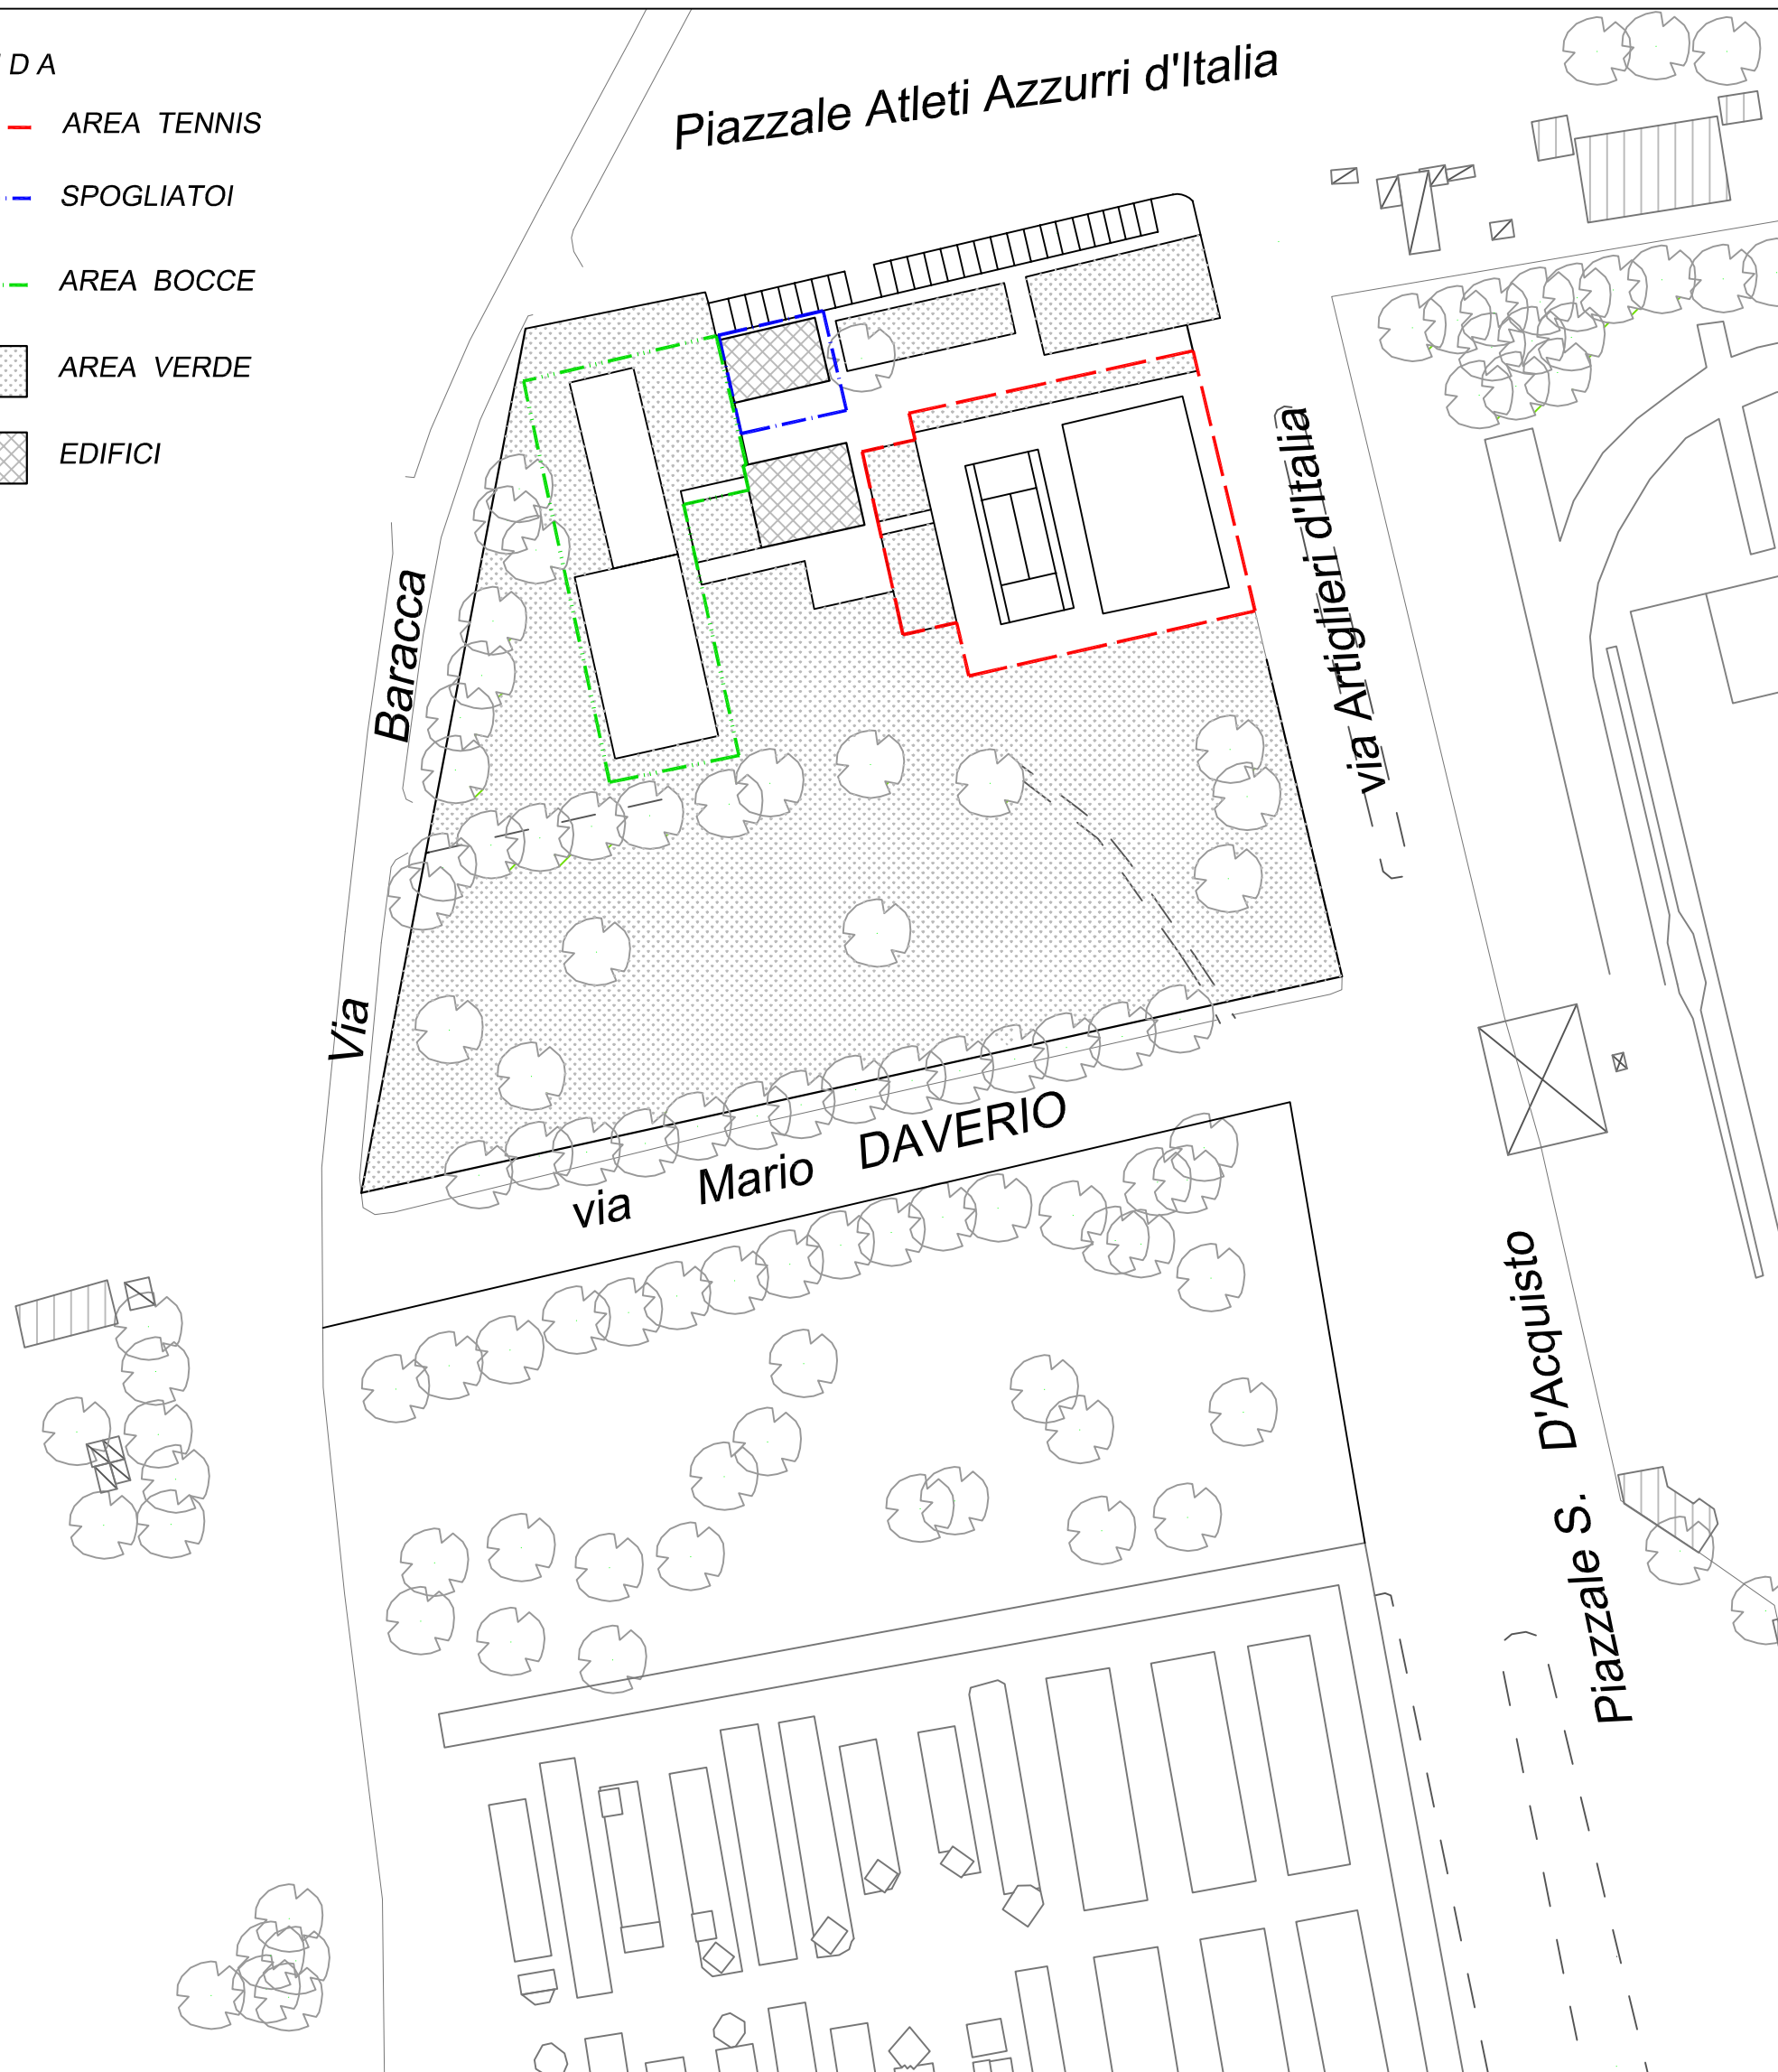

LEGENDA

--- AREA TENNIS

--- SPOGLIATOI

--- AREA BOCCE

AREA VERDE

EDIFICI

COMUNE DI CAMERI
Provincia di Novara

CAMPI DA TENNIS IN VIA FRANCESCO BARACCA E LOCALI ACCESSORI
Planimetria aree esterne - Allegato B

IL RESPONSABILE
AREA LL.PP. E PATRIMONIO

novembre 2020